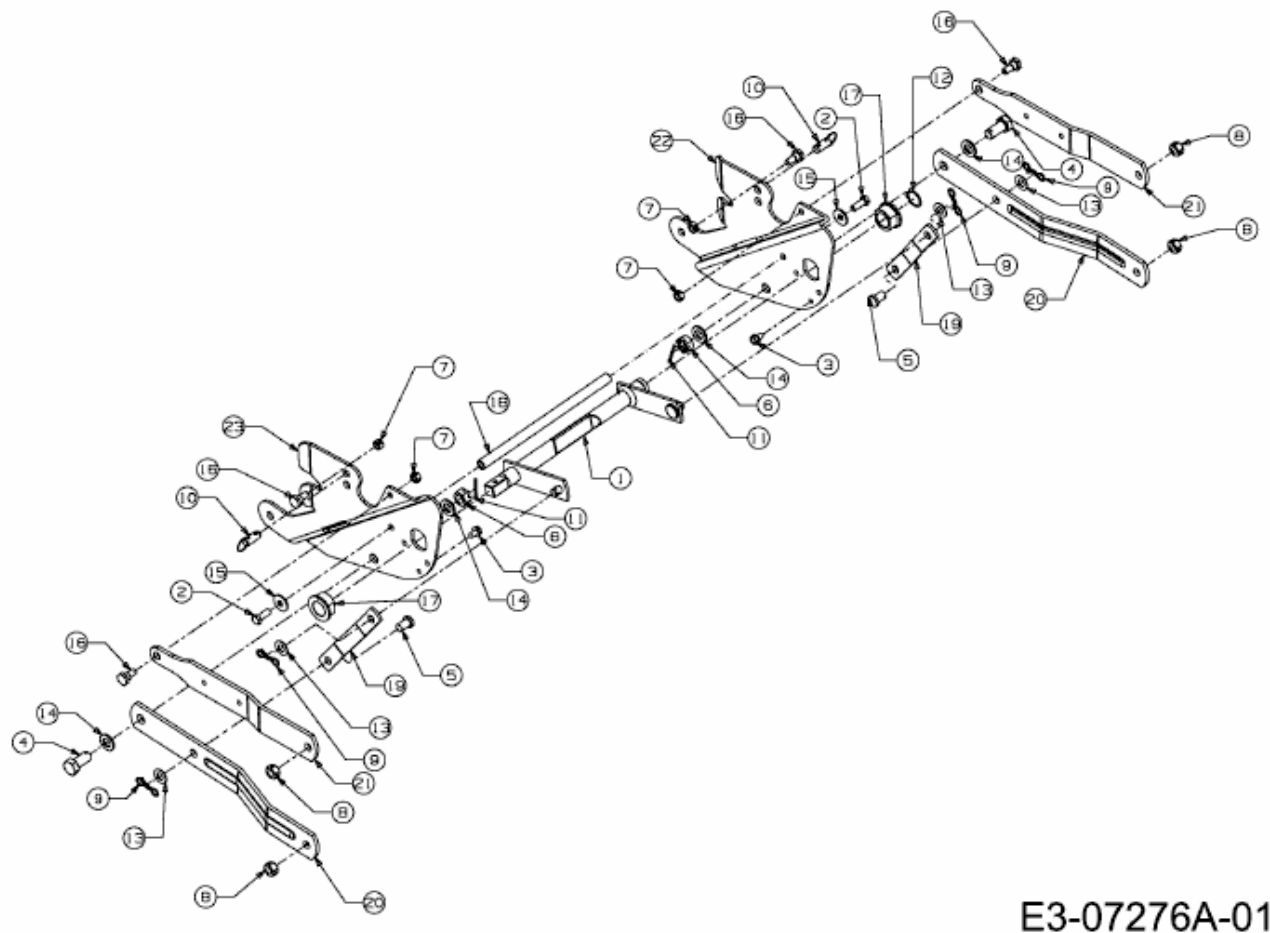

FÜR GT MODELLE (42"/107CM) > OEM-190-032 (2012) > AUSHEBUNG FRÄSGEHÄUSE

E3-07276A-01