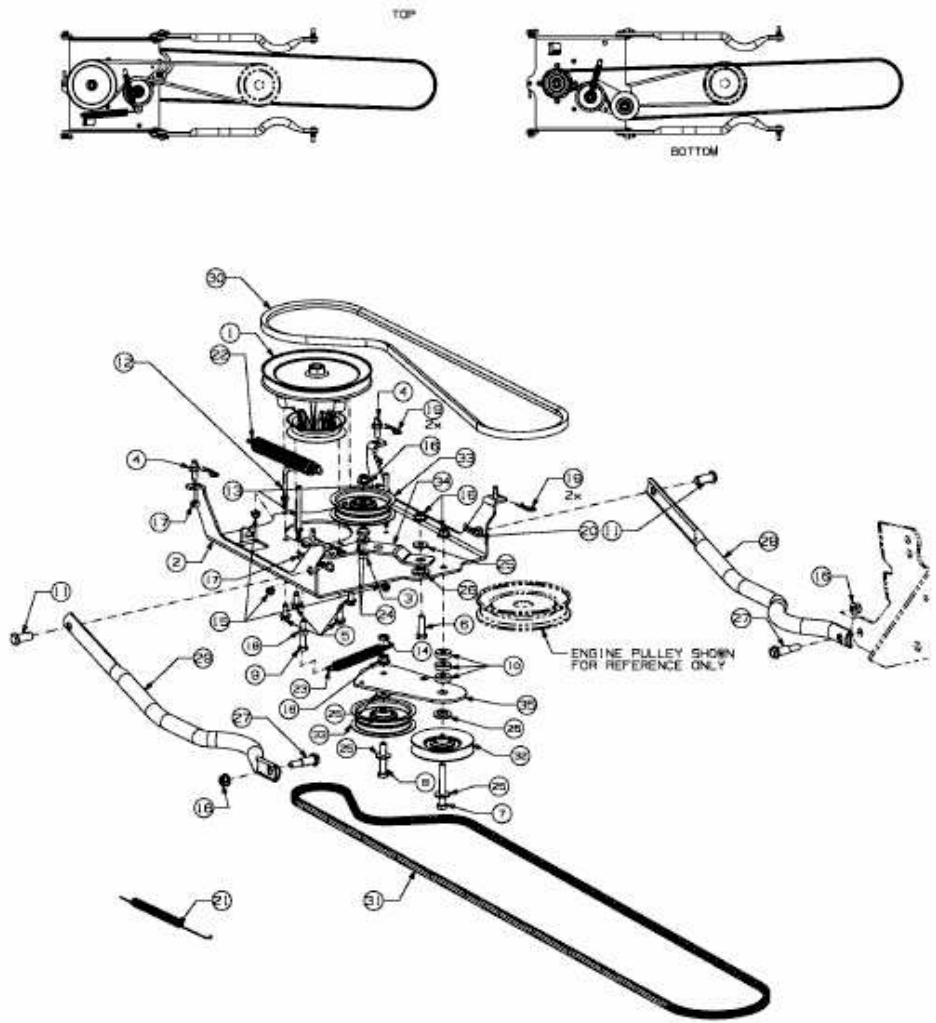

FÜR GT MODELLE (42"/107CM) > OEM-190-032 (2012) > FRÄSANTRIEB, KEILRIEMEN

E3-07275A-01