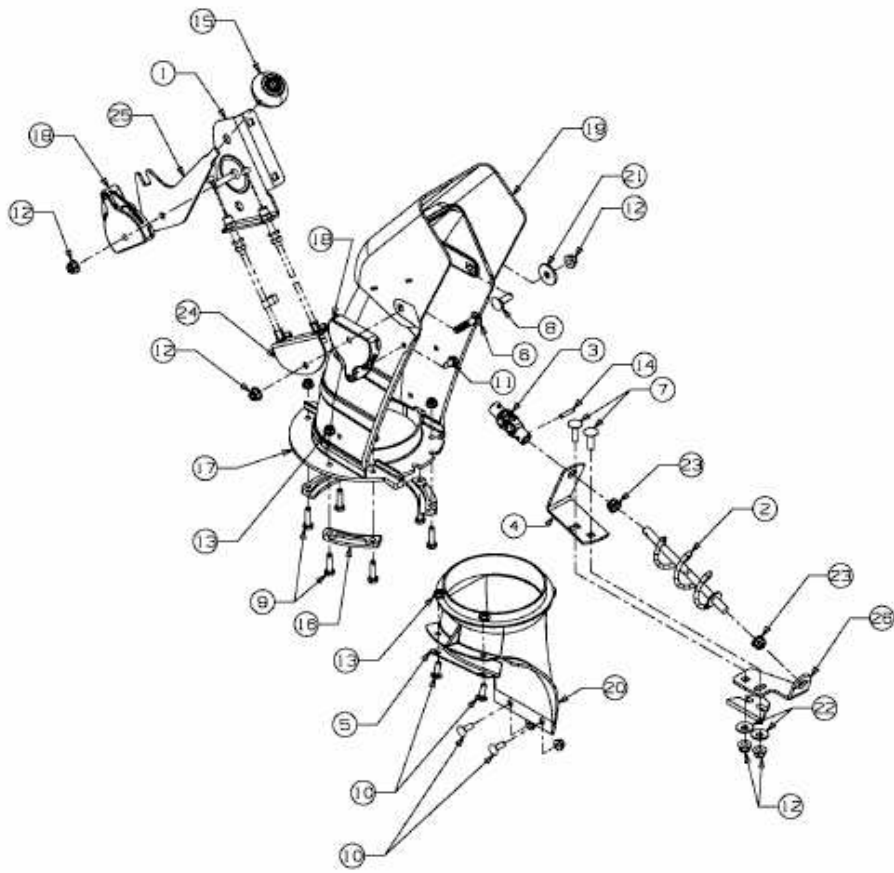

FÜR GT MODELLE (42"/107CM) > OEM-190-032 (2012) > AUSWURFSCHACHT

E3-07274A-01