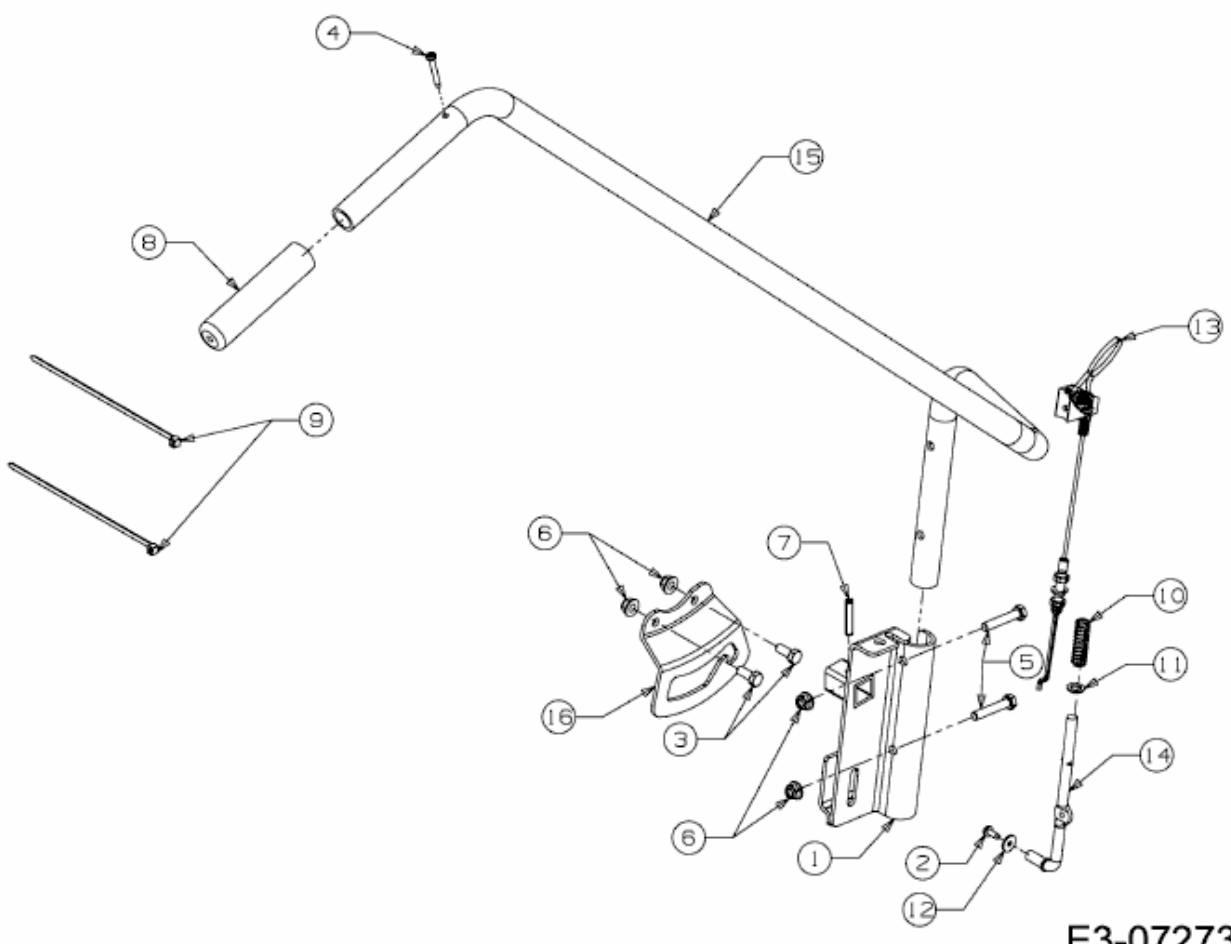

FÜR GT MODELLE (42"/107CM) > OEM-190-032 (2012) > HEBEL AUSHEBUNG

E3-07273A-01