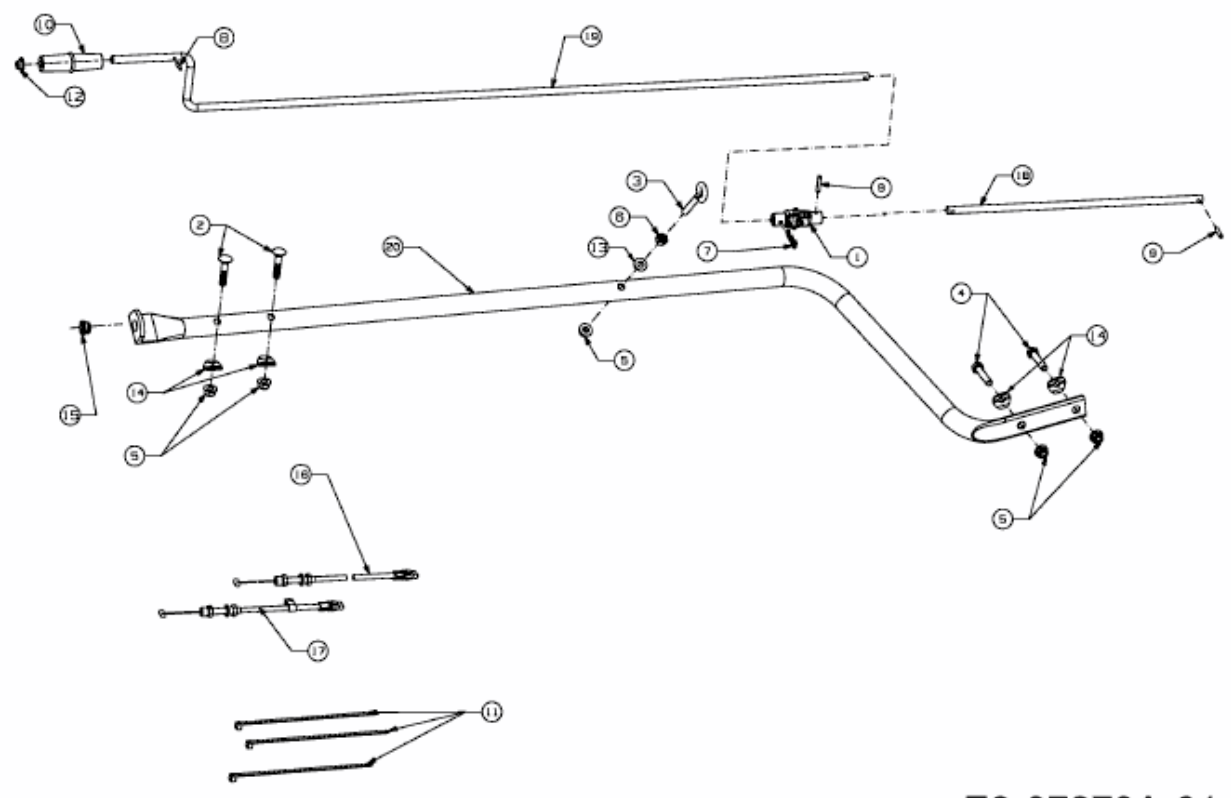

FÜR GT MODELLE (42"/107CM) > OEM-190-032 (2011) > BOWDENZÜGE, KURBEL

E3-07279A-01