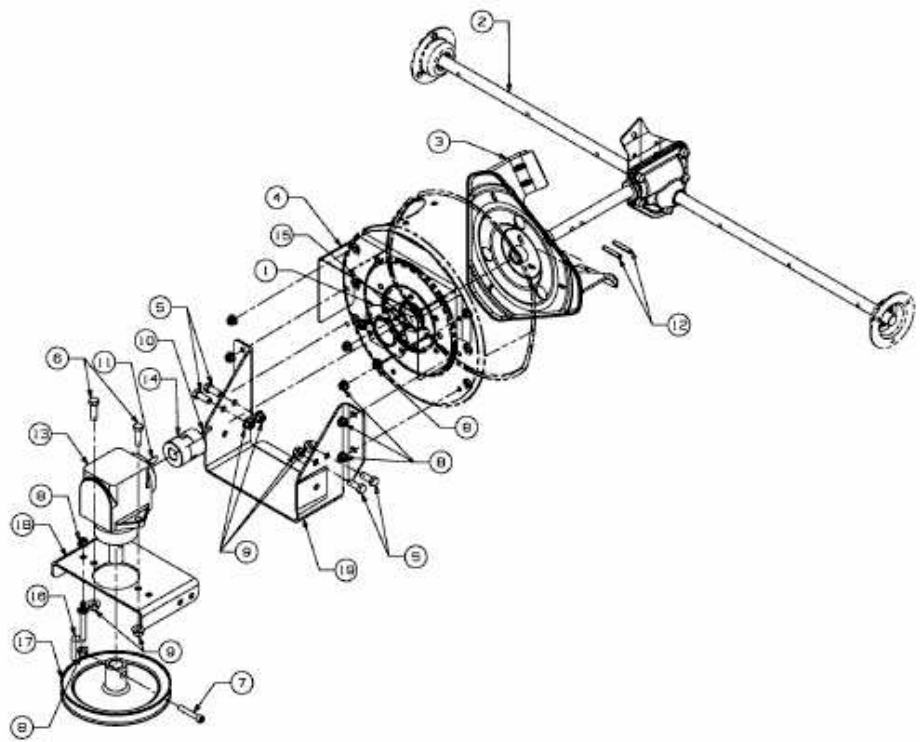

FÜR GT MODELLE (42"/107CM) > OEM-190-032 (2011) > FRÄSANTRIEB, SCHAUFELRAD

E3-07278A-01