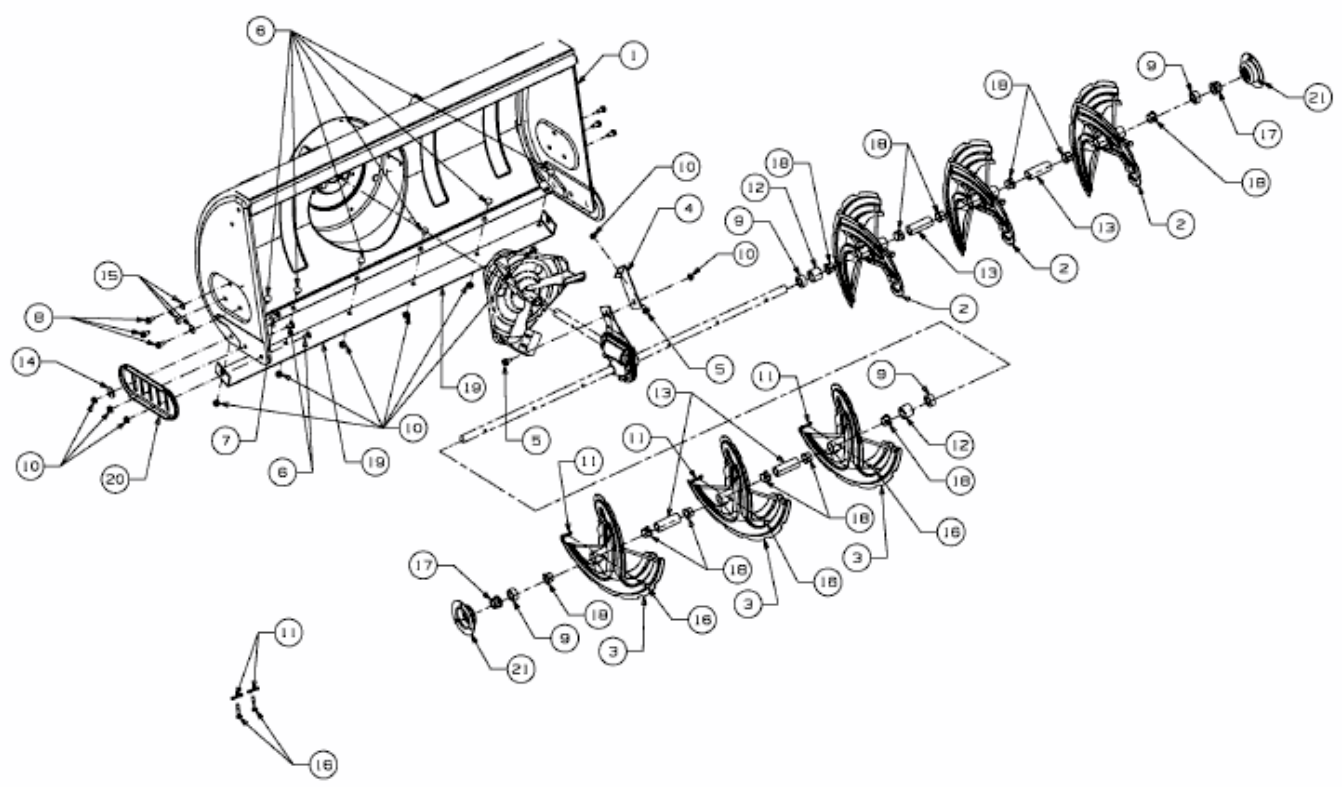

FÜR GT MODELLE (42"/107CM) > OEM-190-032 (2011) > FRÄSGEHÄUSE

E3-07277A-01