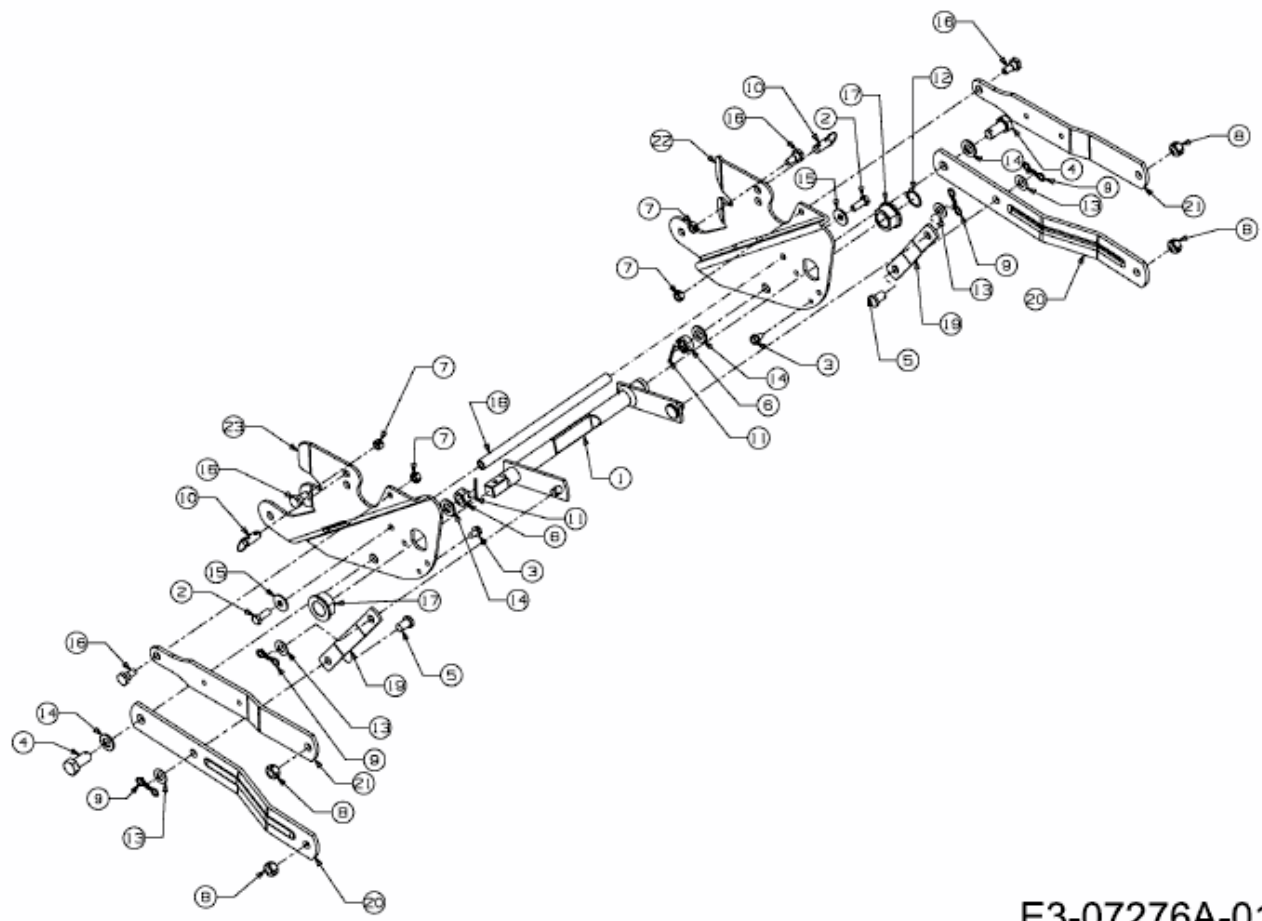

FÜR GT MODELLE (42"/107CM) > OEM-190-032 (2011) > AUSHEBUNG FRÄSGEHÄUSE

E3-07276A-01