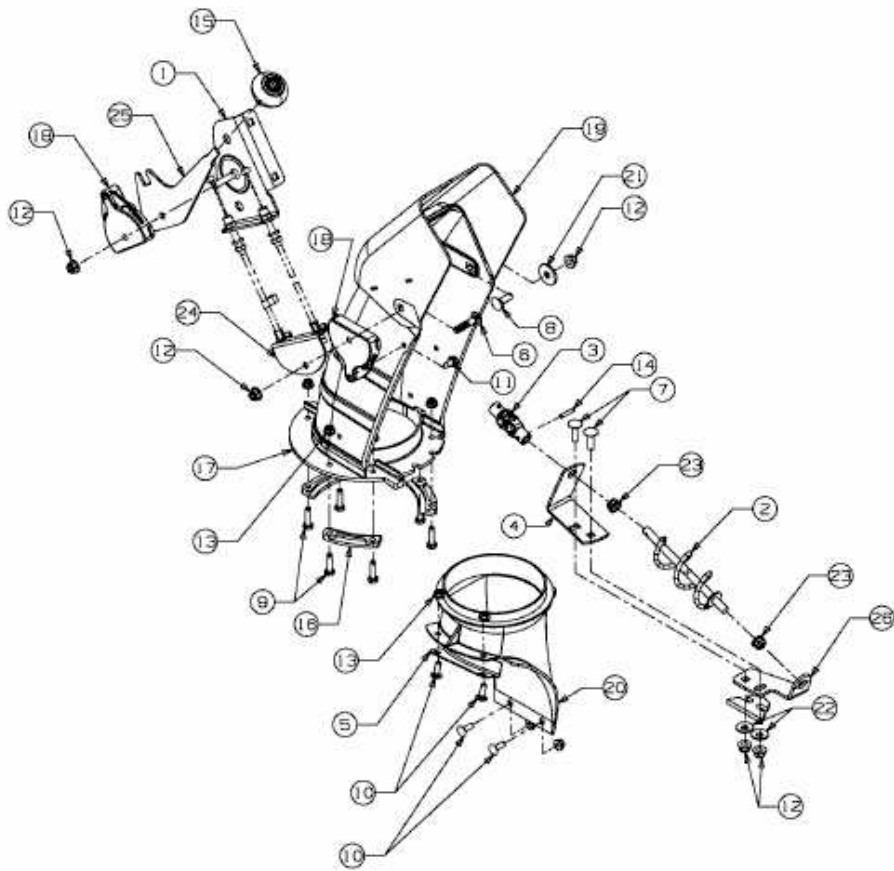

FÜR GT MODELLE (42"/107CM) > OEM-190-032 (2011) > AUSWURFSCHACHT

E3-07274A-01