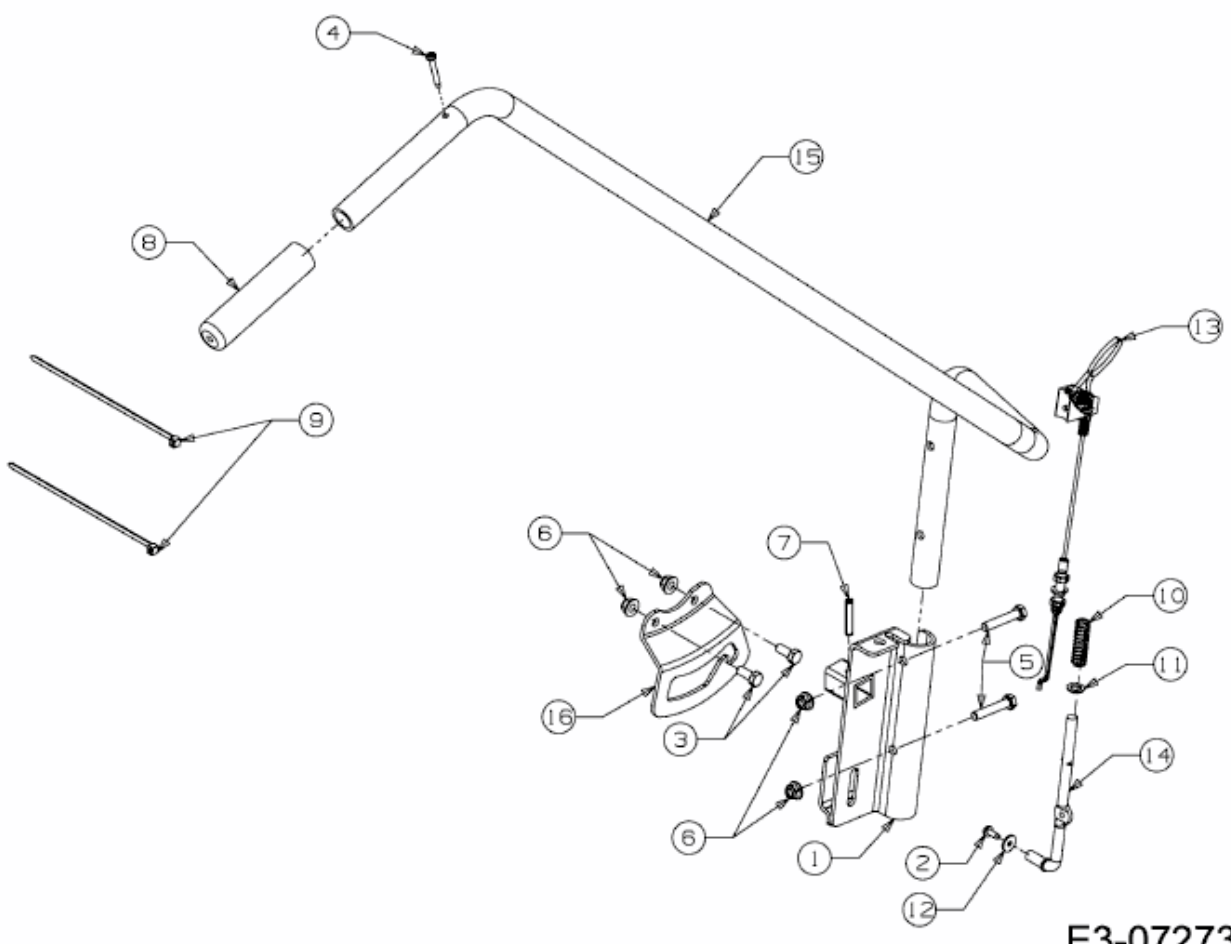

FÜR GT MODELLE (42"/107CM) > OEM-190-032 (2011) > HEBEL AUSHEBUNG

E3-07273A-01