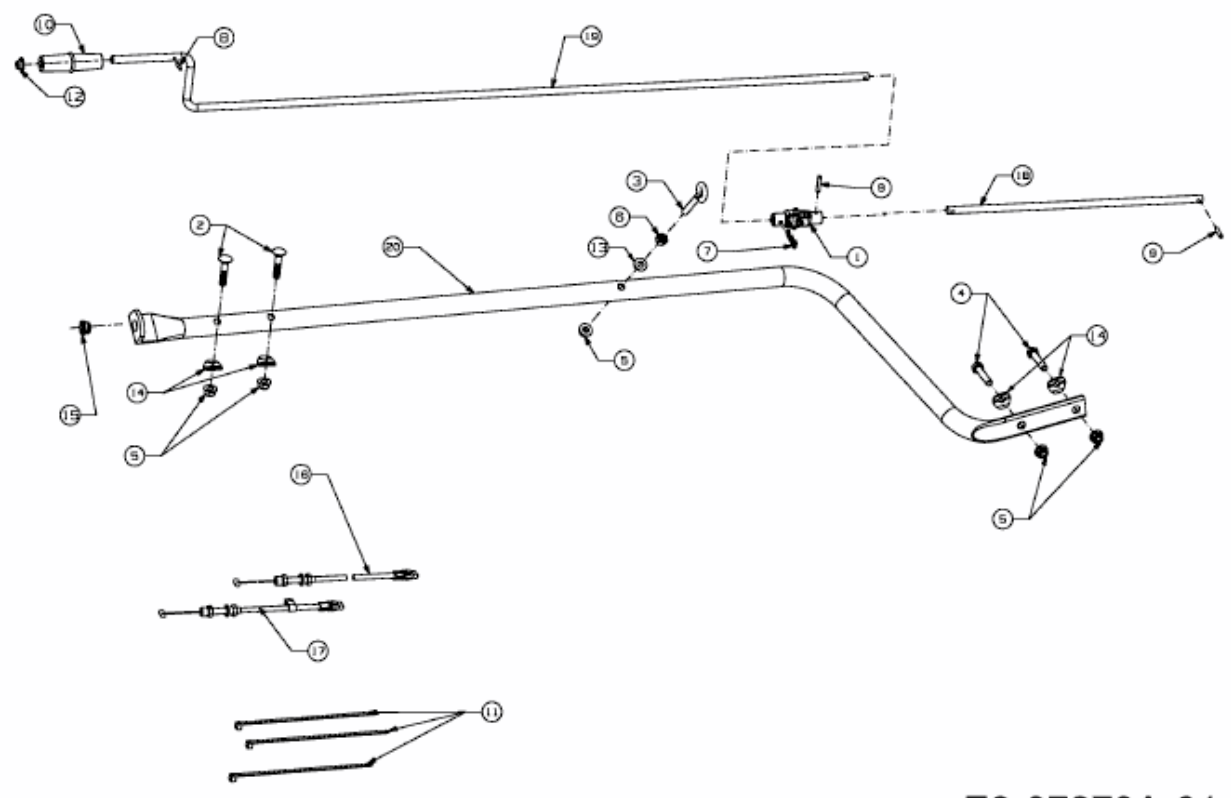

FÜR GT MODELLE (42"/107CM) > OEM-190-032 (2010) > BOWDENZÜGE, KURBEL

E3-07279A-01