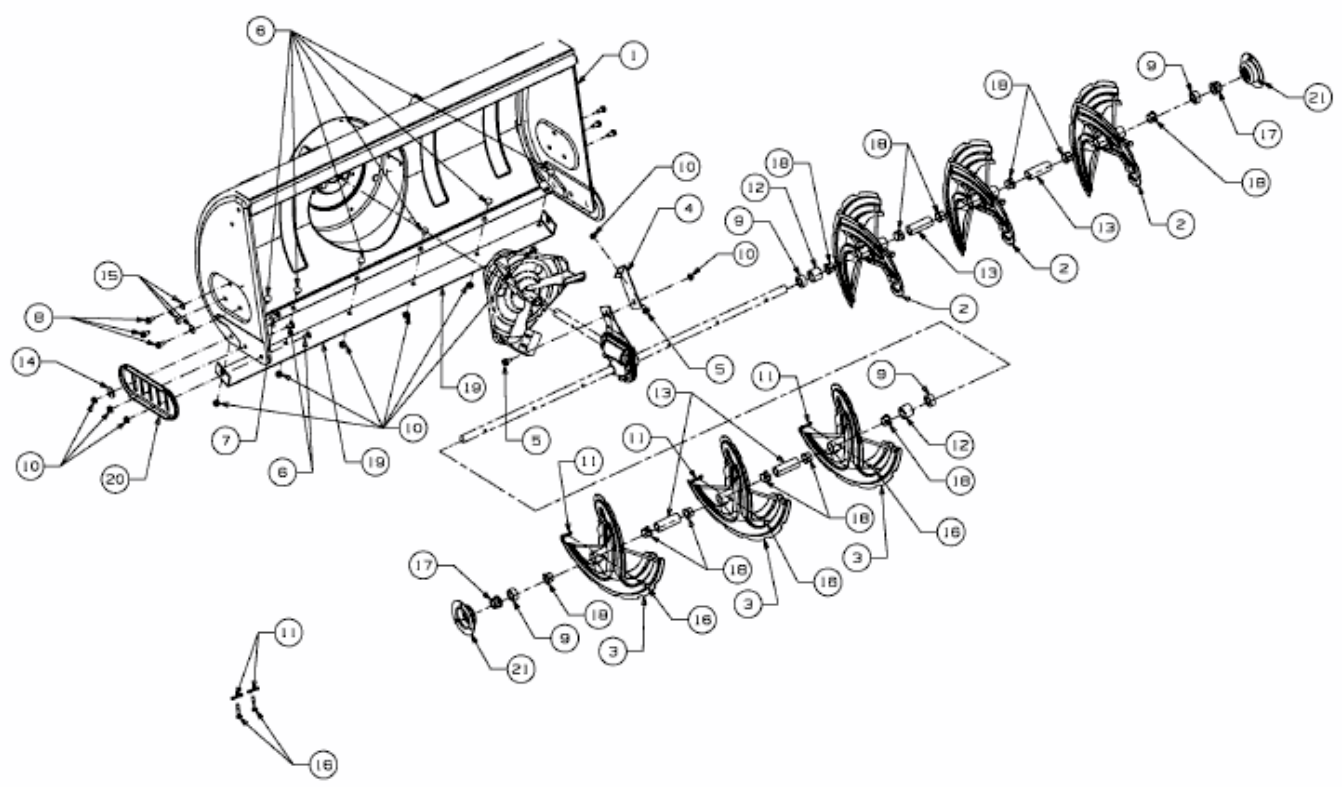

FÜR GT MODELLE (42"/107CM) > OEM-190-032 (2010) > FRÄSGEHÄUSE

E3-07277A-01