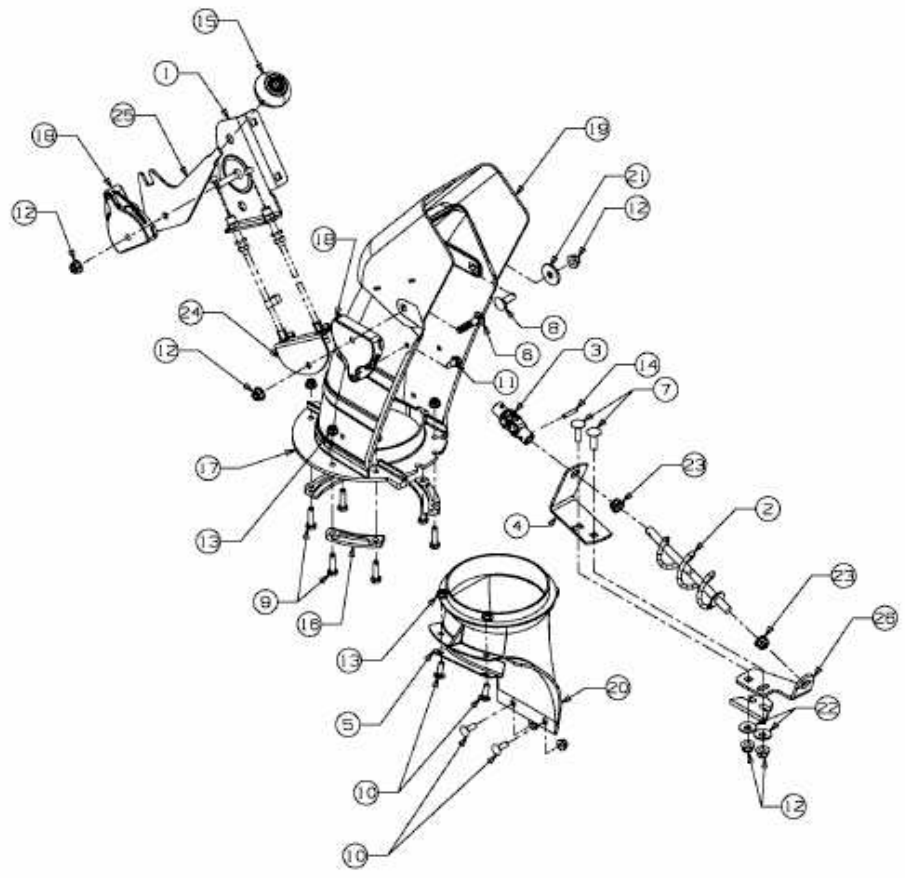

FÜR GT MODELLE (42"/107CM) > OEM-190-032 (2010) > AUSWURFSCHACHT

E3-07274A-01