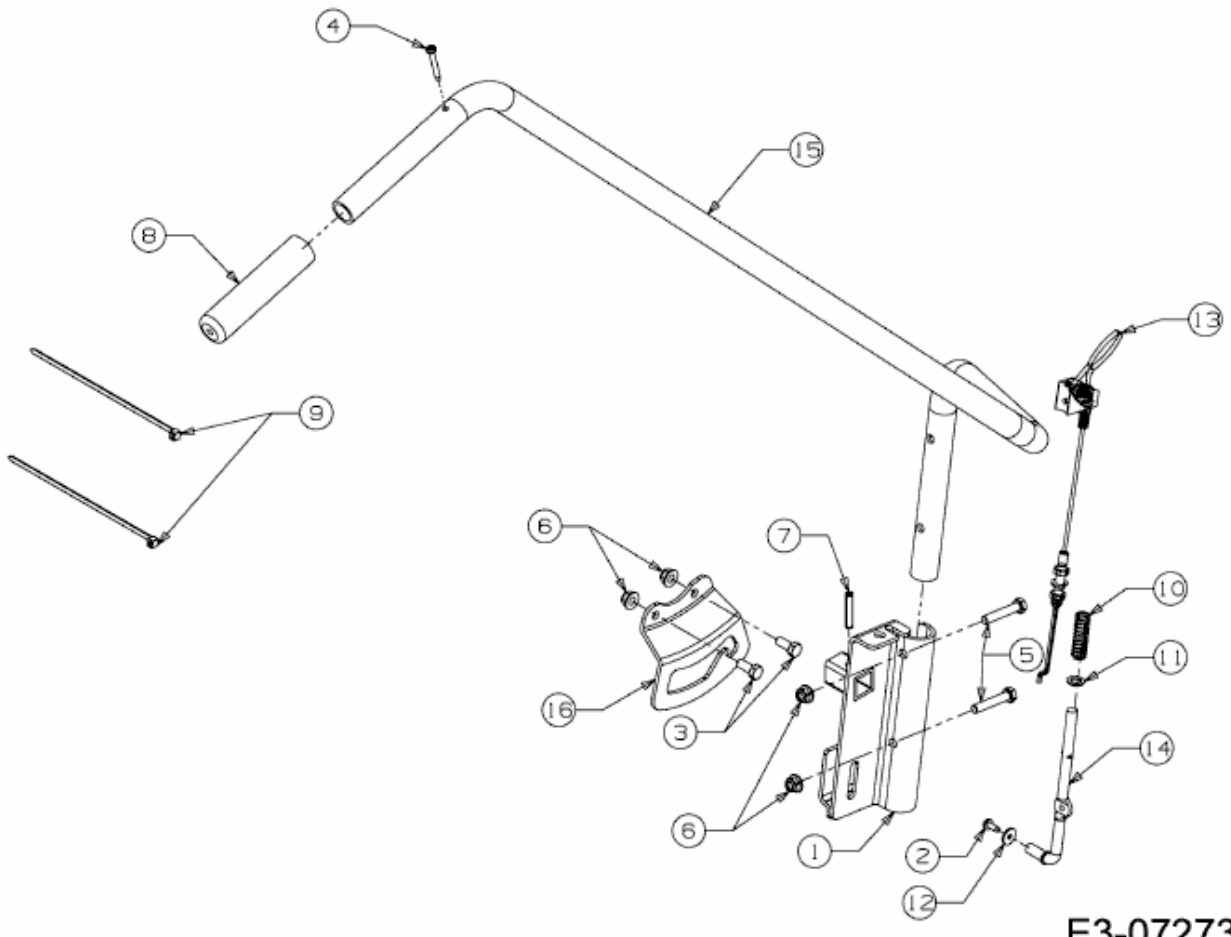

FÜR GT MODELLE (42"/107CM) > OEM-190-032 (2010) > HEBEL AUSHEBUNG

E3-07273A-01