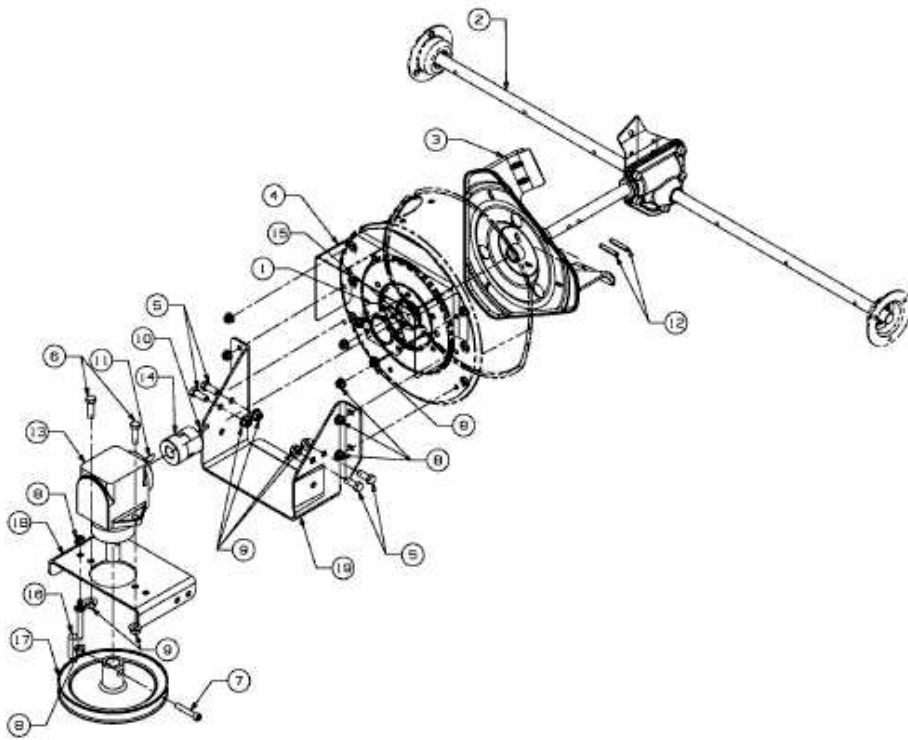

FÜR GT MODELLE (42"/107CM) > OEM-190-032 (2009) > FRÄSANTRIEB, SCHAUFELRAD

E3-07278A-01