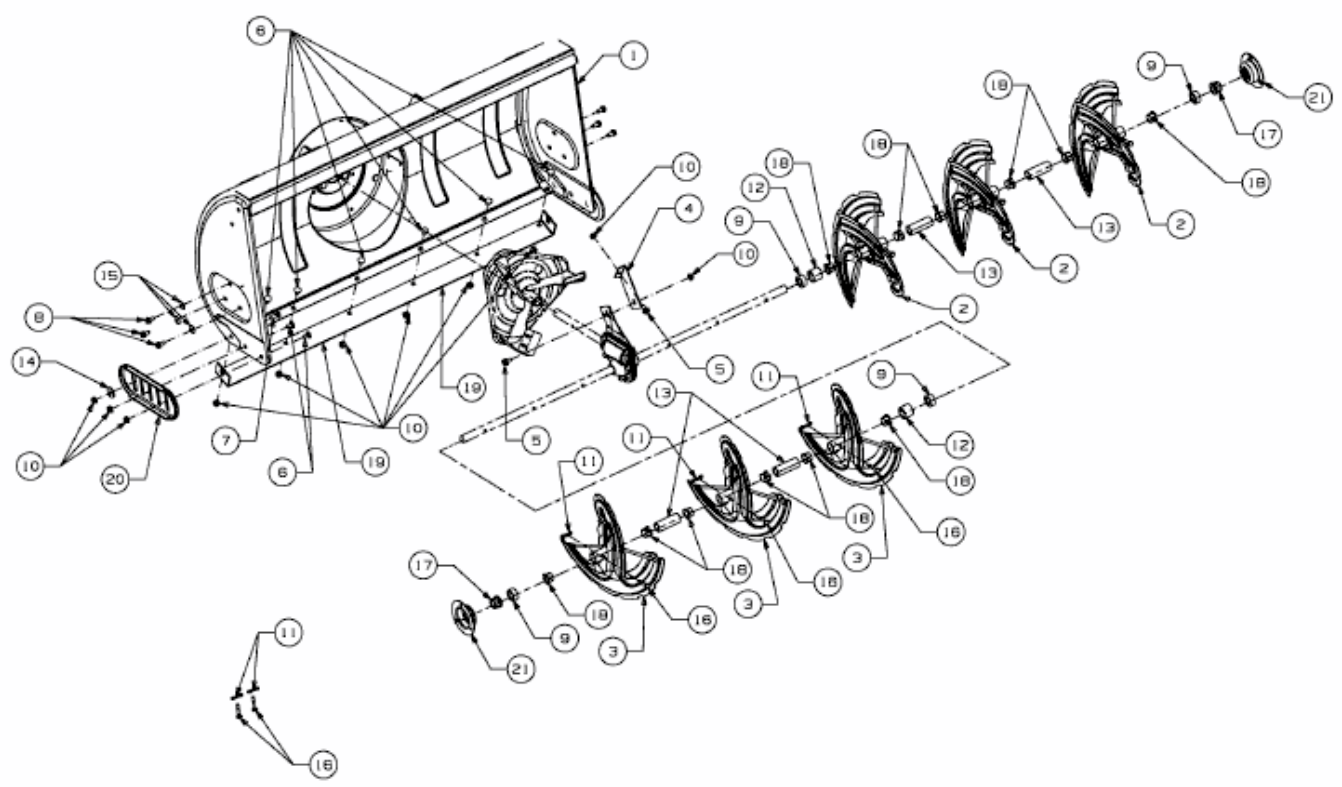

FÜR GT MODELLE (42"/107CM) > OEM-190-032 (2009) > FRÄSGEHÄUSE

E3-07277A-01