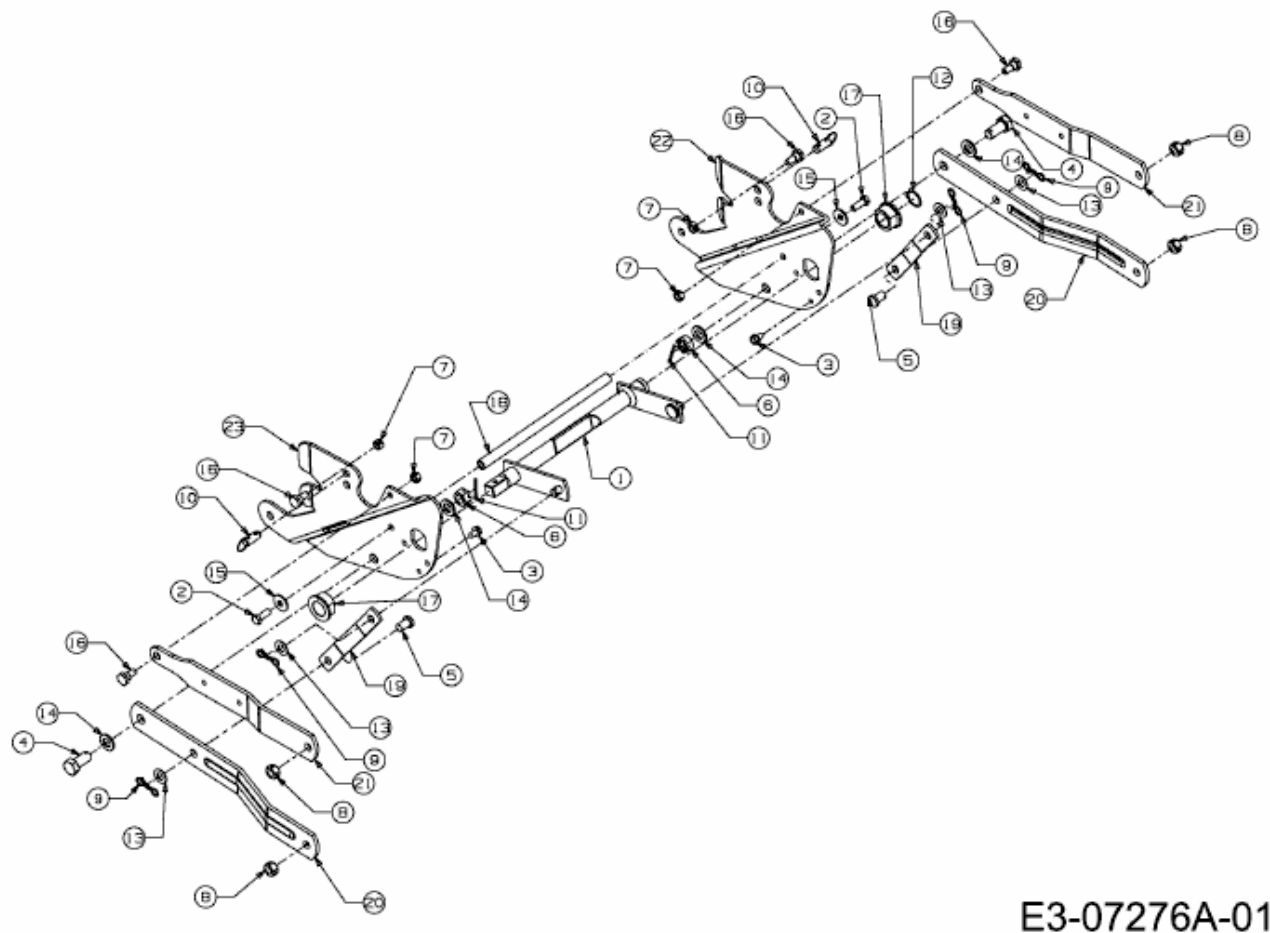

FÜR GT MODELLE (42"/107CM) > OEM-190-032 (2009) > AUSHEBUNG FRÄSGEHÄUSE

E3-07276A-01