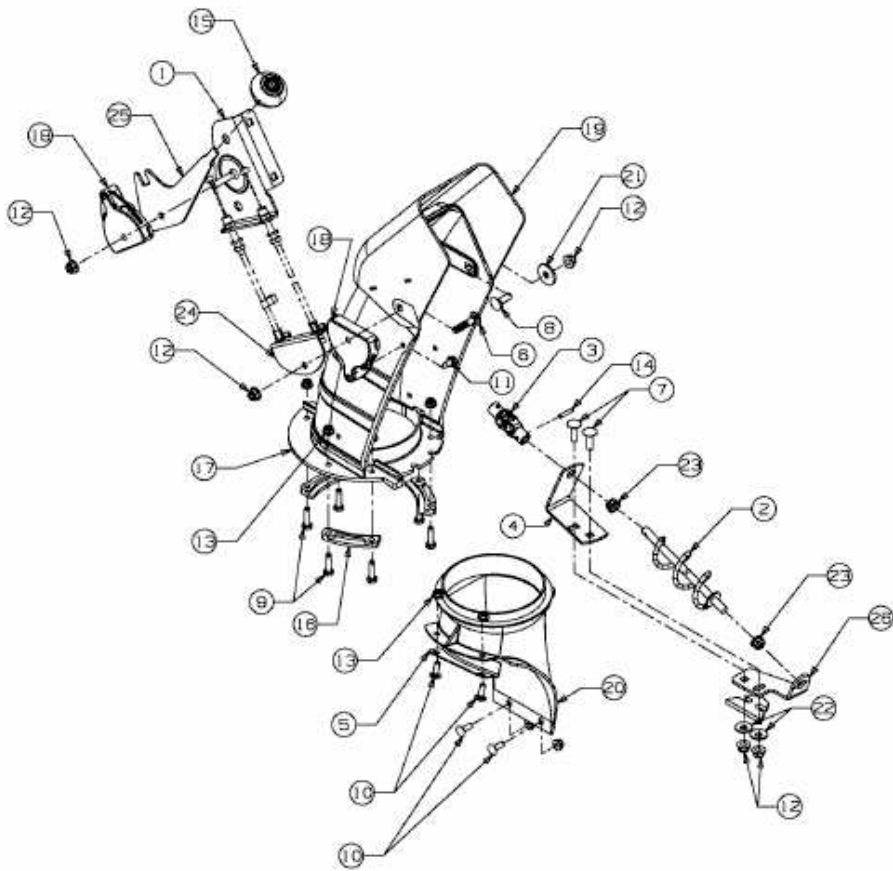

FÜR GT MODELLE (42"/107CM) > OEM-190-032 (2009) > AUSWURFSCHACHT

E3-07274A-01