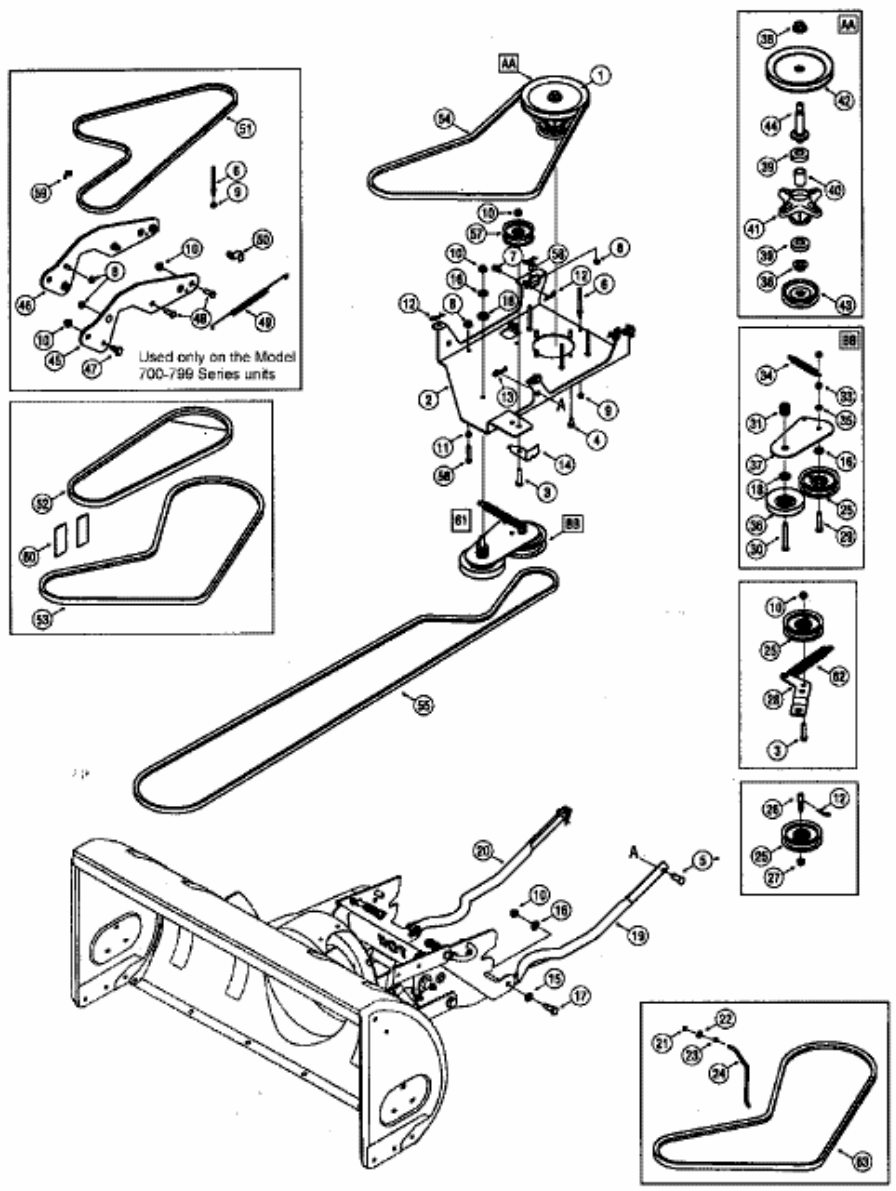

FÜR GT MODELLE (42"/107CM) > OEM-190-032 (2006) > FRÄSANTRIEB

OEM-190-032

E3-02559A