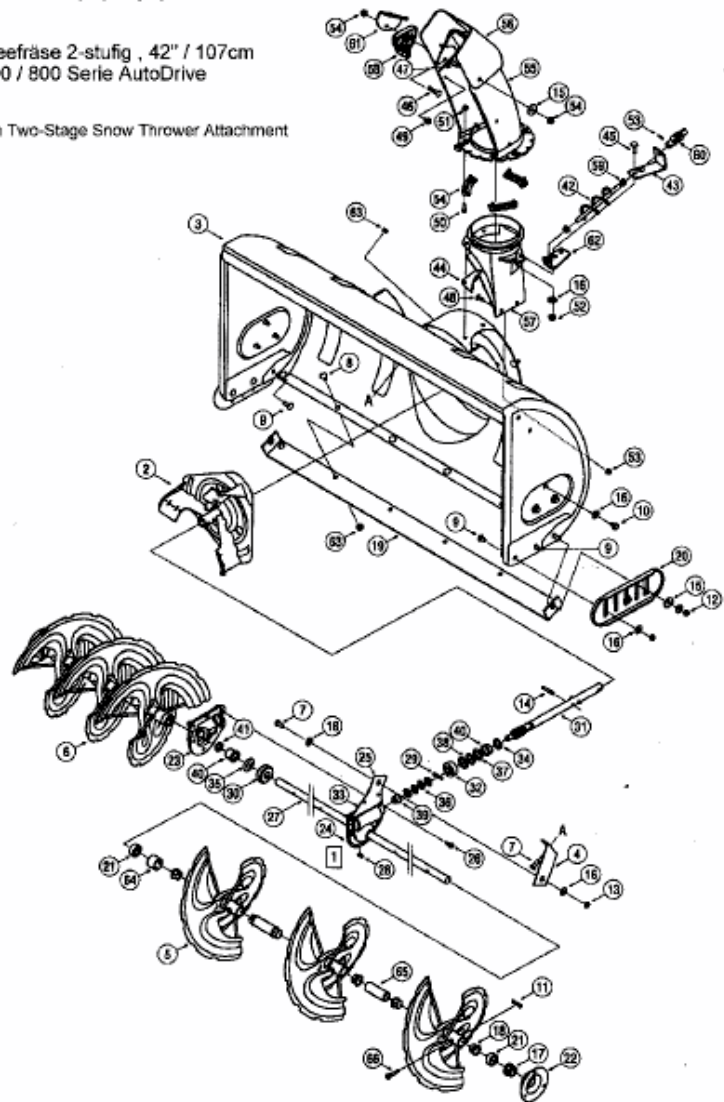

FÜR GT MODELLE (42"/107CM) > OEM-190-032 (2006) > FRÄSGEHÄUSE, SCHNECKE, SCHNECKENANTRIEB

OEM-190-032

Schneefräse 2-stufig , 42" / 107cm
für 600 / 800 Serie AutoDrive

42-inch Two-Stage Snow Thrower Attachment

E3-02557A