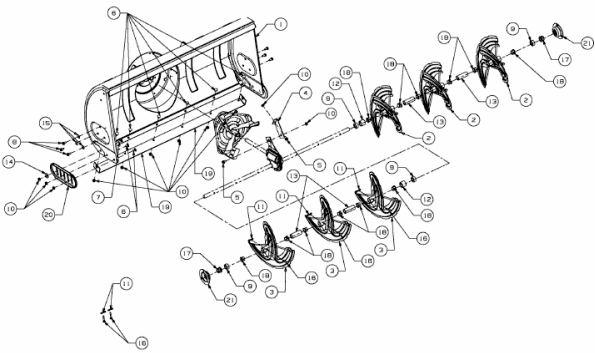

FÜR CC 1000 SD SERIE (42"/107CM) > OEM-190-032
(2015) > FRÄSGEHÄUSE

E3-07277A-01