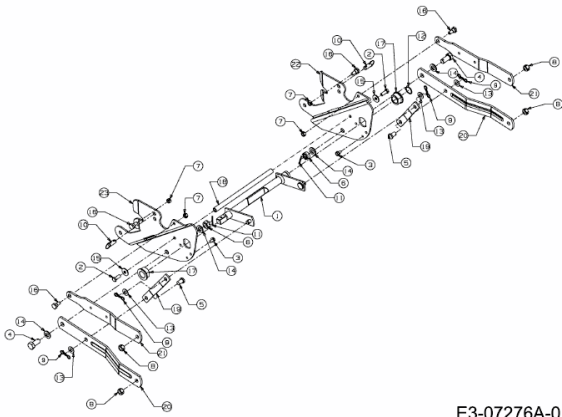

FÜR CC 1000 SD SERIE (42"/107CM) > OEM-190-032
(2015) > AUSHEBUNG FRÄSGEHÄUSE

E3-07276A-01