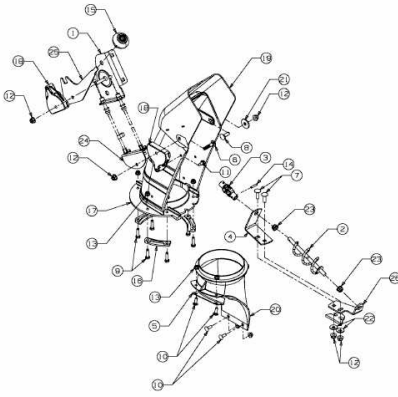

FÜR CC 1000 SD SERIE (42"/107CM) > OEM-190-032
(2015) > AUSWURFSCHACHT

E3-07274A-01