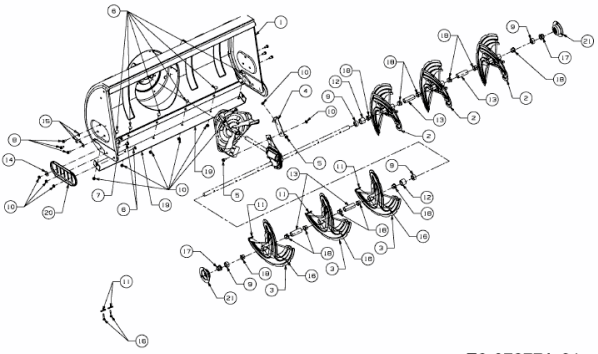

FÜR CC 1000 SD SERIE (42"/107CM) > OEM-190-032
(2014) > FRÄSGEHÄUSE

E3-07277A-01