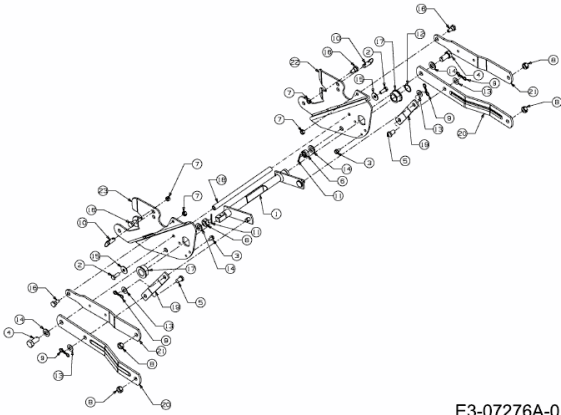

FÜR CC 1000 SD SERIE (42"/107CM) > OEM-190-032
(2014) > AUSHEBUNG FRÄSGEHÄUSE

E3-07276A-01