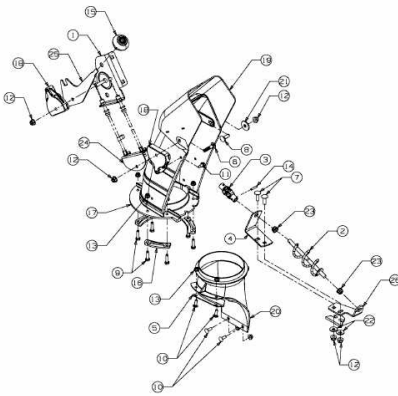

FÜR CC 1000 SD SERIE (42"/107CM) > OEM-190-032
(2014) > AUSWURFSCHACHT

E3-07274A-01