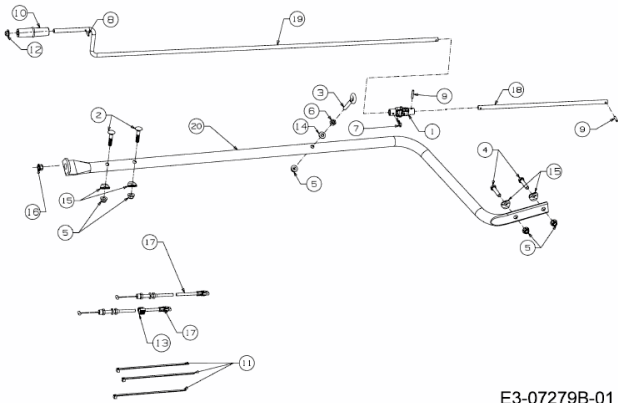

FÜR CC 1000 SD SERIE (42"/107CM) > OEM-190-032  
(2013) > BOWDENZÜGE, KURBEL

E3-07279B-01