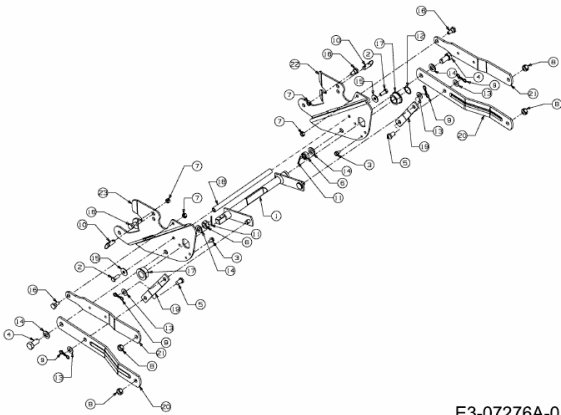

FÜR CC 1000 SD SERIE (42"/107CM) > OEM-190-032  
(2013) > AUSHEBUNG FRÄSGEHÄUSE

E3-07276A-01