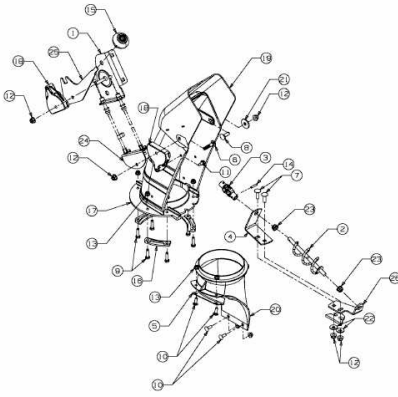

FÜR CC 1000 SD SERIE (42"/107CM) > OEM-190-032
(2013) > AUSWURFSCHACHT

E3-07274A-01