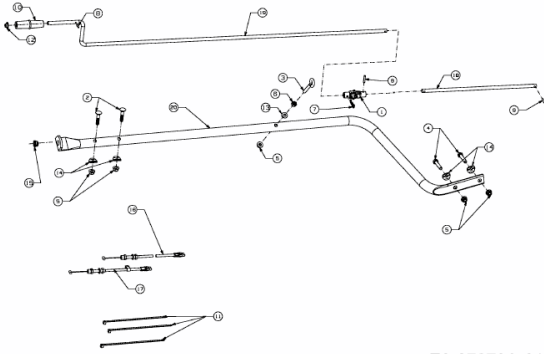

FÜR CC 1000 SD SERIE (42"/107CM) > OEM-190-032
(2011) > BOWDENZÜGE, KURBEL

E3-07279A-01