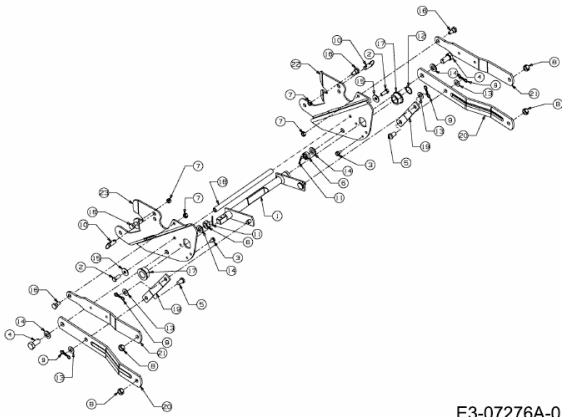

FÜR CC 1000 SD SERIE (42"/107CM) > OEM-190-032
(2011) > AUSHEBUNG FRÄSGEHÄUSE

E3-07276A-01