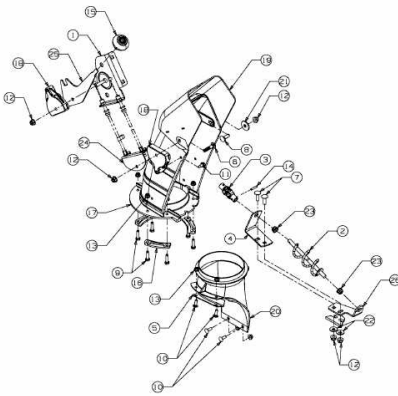

---

FÜR CC 1000 SD SERIE (42"/107CM) > OEM-190-032  
(2011) > AUSWURFSCHACHT

E3-07274A-01