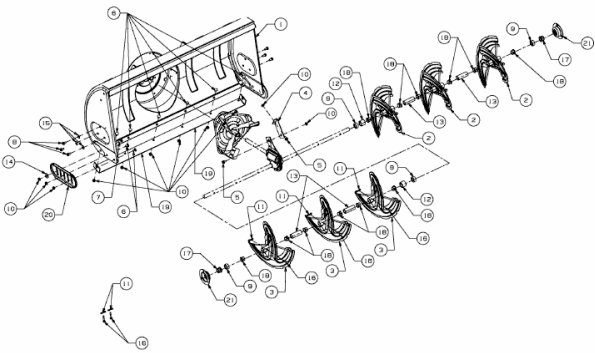

FÜR CC 1000 SD SERIE (42"/107CM) > OEM-190-032
(2010) > FRÄSGEHÄUSE

E3-07277A-01