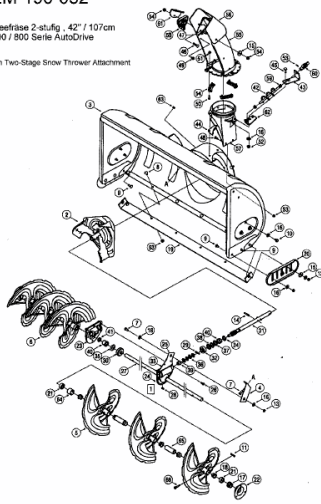

FÜR CC 1000 SD SERIE (42"/107CM) > OEM-190-032
(2006) > FRÄSGEHÄUSE, SCHNECKE, SCHNECKENANTRIEB

OEM-190-032

Schneefräse 2-stufig , 42" / 107cm
für 600 / 800 Serie AutoDrive

42-inch Two-Stage Snow Thrower Attachment

E3-02557A