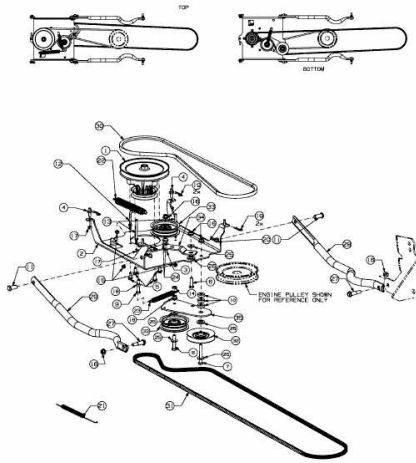

FÜR 900 SERIE (NX-09) (42"/107CM) > OEM-190-032
(2016) > FRÄSANTRIEB, KEILRIEMEN

E3-07275A-01