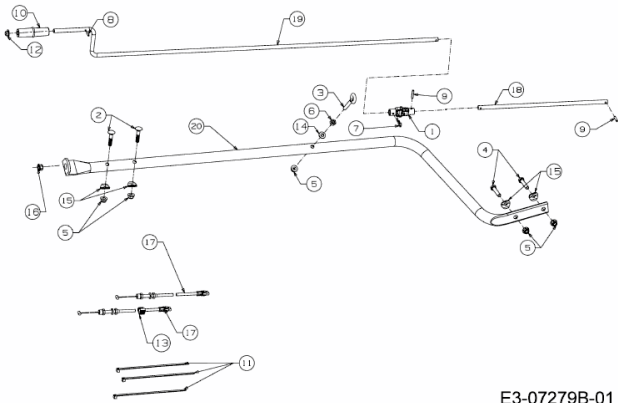

FÜR 900 SERIE (NX-09) (42"/107CM) > OEM-190-032  
(2015) > BOWDENZÜGE, KURBEL

E3-07279B-01