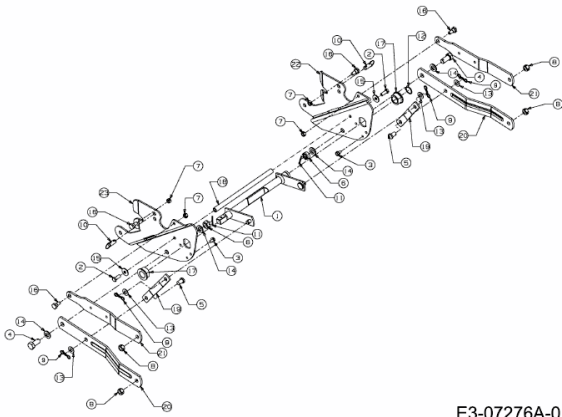

---

FÜR 900 SERIE (NX-09) (42"/107CM) > OEM-190-032  
(2015) > AUSHEBUNG FRÄSGEHÄUSE

E3-07276A-01