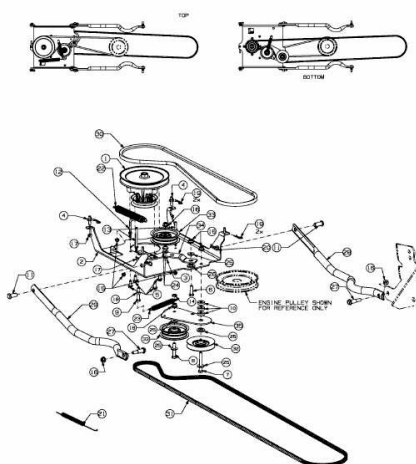

FÜR 900 SERIE (NX-09) (42"/107CM) > OEM-190-032
(2015) > FRÄSANTRIEB, KEILRIEMEN

E3-07275A-01