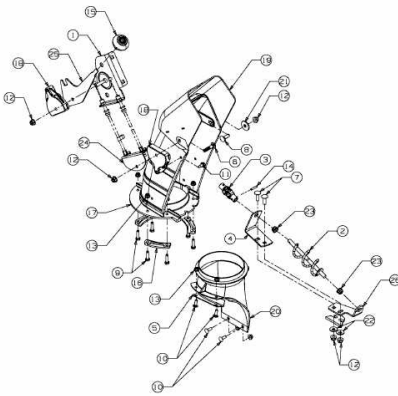

FÜR 900 SERIE (NX-09) (42"/107CM) > OEM-190-032
(2015) > AUSWURFSCHACHT

E3-07274A-01