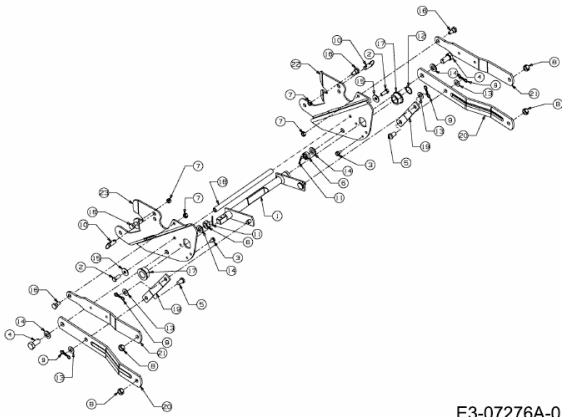

FÜR 900 SERIE (NX-09) (42"/107CM) > OEM-190-032
(2014) > AUSHEBUNG FRÄSGEHÄUSE

E3-07276A-01