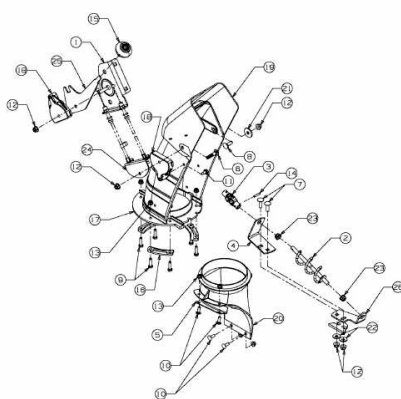

FÜR 900 SERIE (NX-09) (42"/107CM) > OEM-190-032
(2014) > AUSWURFSCHACHT

E3-07274A-01