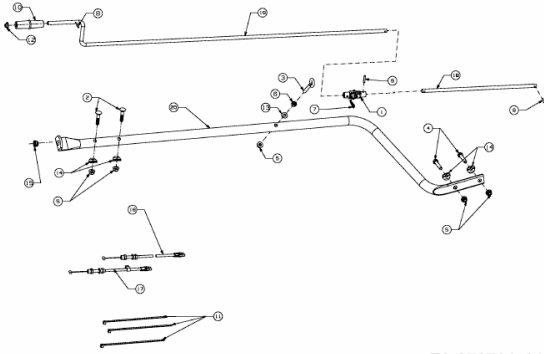

FÜR 900 SERIE (NX-09) (42"/107CM) > OEM-190-032
(2012) > BOWDENZÜGE, KURBEL

E3-07279A-01