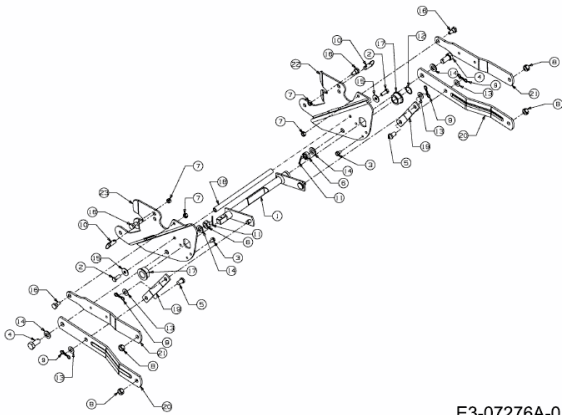

FÜR 900 SERIE (NX-09) (42"/107CM) > OEM-190-032  
(2012) > AUSHEBUNG FRÄSGEHÄUSE

E3-07276A-01