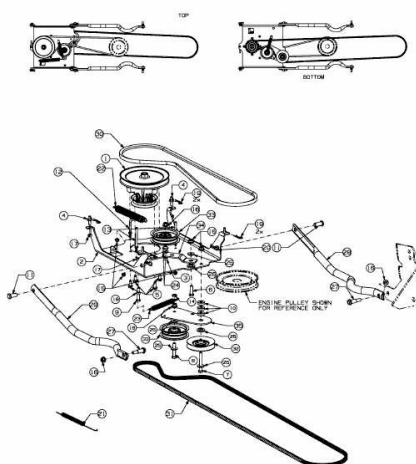

FÜR 900 SERIE (NX-09) (42"/107CM) > OEM-190-032
(2012) > FRÄSANTRIEB, KEILRIEMEN

E3-07275A-01