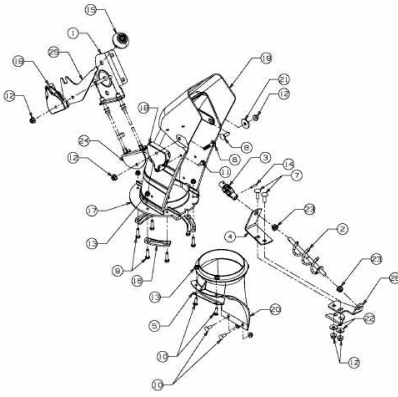

FÜR 900 SERIE (NX-09) (42"/107CM) > OEM-190-032
(2012) > AUSWURFSCHACHT

E3-07274A-01