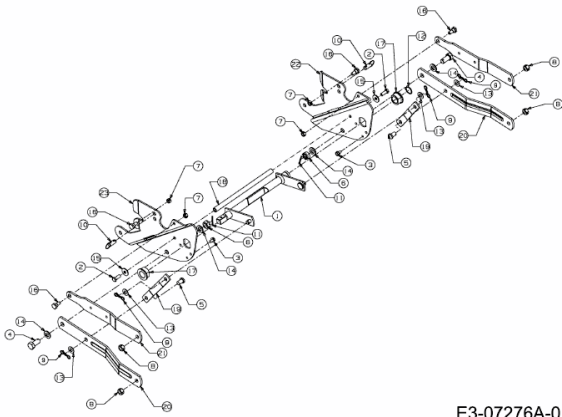

---

FÜR 900 SERIE (NX-09) (42"/107CM) > OEM-190-032  
(2011) > AUSHEBUNG FRÄSGEHÄUSE

E3-07276A-01