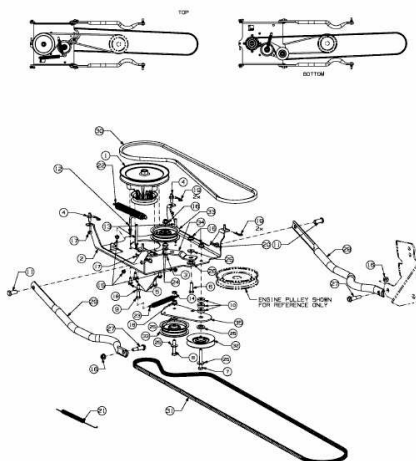

FÜR 900 SERIE (NX-09) (42"/107CM) > OEM-190-032
(2011) > FRÄSANTRIEB, KEILRIEMEN

E3-07275A-01