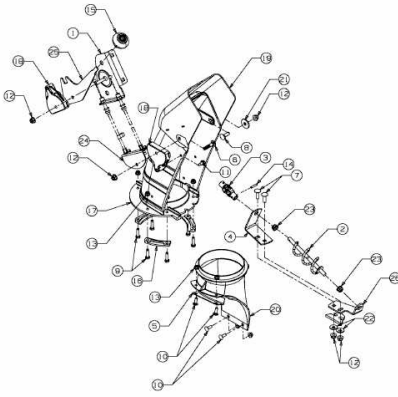

FÜR 900 SERIE (NX-09) (42"/107CM) > OEM-190-032
(2011) > AUSWURFSCHACHT

E3-07274A-01