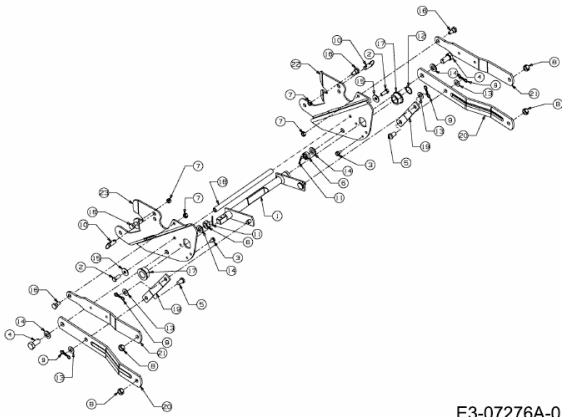

---

FÜR 900 SERIE (NX-09) (42"/107CM) > OEM-190-032  
(2010) > AUSHEBUNG FRÄSGEHÄUSE

E3-07276A-01