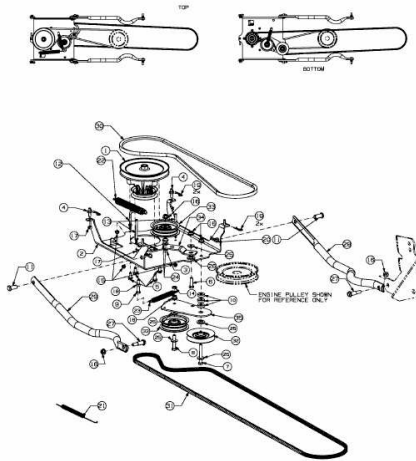

FÜR 900 SERIE (NX-09) (42"/107CM) > OEM-190-032
(2010) > FRÄSANTRIEB, KEILRIEMEN

E3-07275A-01